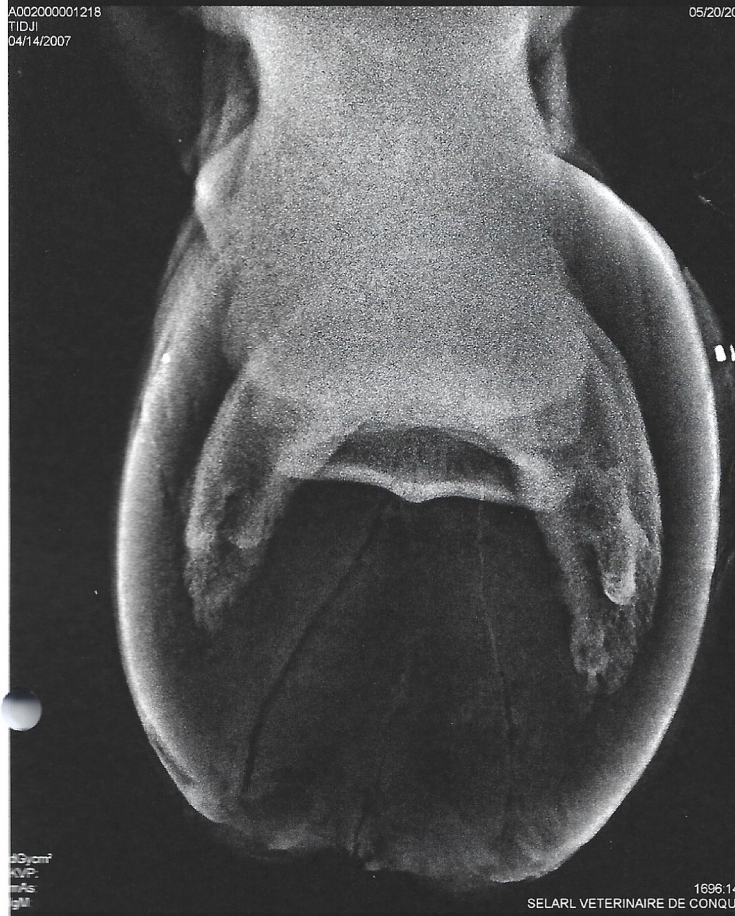

dGycm
DX KVP:
1633 1404 mAs

dGycm
DX KVP:
1633 1404 mAs

SELARL VETERINAIRE DE CONQUES IGM.

SELARL VETE

A002000001218
TIDJI
04/14/2007

05/20/2022

A002000001218
TIDJI
04/14/2007

05/20/2022