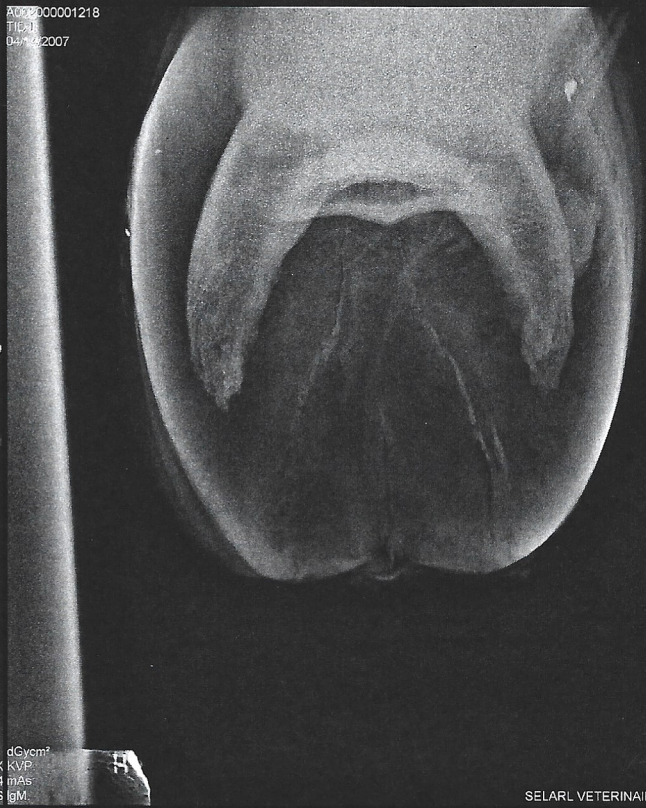

dGycm
DX KVP:
1633 1404 mAs

dGycm
DX KVP:
1633 1404 mAs

SELARL VETERINAIRE DE CONQUES IGM.

SELARL VETE

A002000001218
TIDJI
04/14/2007

05/20/2022

A002000001218
TIDJI
04/14/2007

05/20/2022